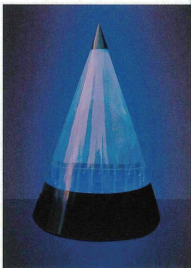

FOUNTAIN

噴水

店内に彩を添える噴水が、まわりの陳列商品を一層引き立てます。(熊本・阿蘇)

AQUA INTERIOR

アクア インテリア

幻想的な新しい水槽は水と泡と光の芸術品です。