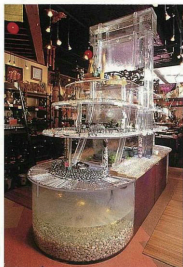

# 泡の出る インテリア水槽

立ち登る泡と変化する照明効果で  
商業空間に欠かせない賑わい感を演出するとともに、  
ゆらぎの癒し効果が心地よい時間をかもし出します。

●映画館ロビー 設置例

●ショップショーケース  
(アクリルと水のモニュメント)

AQUA  
MARUZEN

アクアマルゼン 熊本県菊池郡菊陽町辛川1316-5 TEL (096) 232-3619 FAX (096) 232-1782  
ホームページ <http://www.aqua-maruzen.co.jp> Eメール [mizu@aquamaruzen.co.jp](mailto:mizu@aquamaruzen.co.jp)