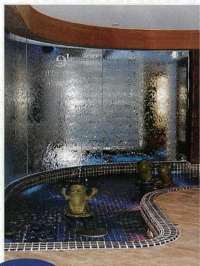

やさしく揺らぐ「さざなみ」が居心地の良い時間と空間を創ります。

イメージーションを刺激するオフィス空間  
(事務所ミーティングルーム)

曲げガラスにも  
対応出来ます。

ハイグレードな空間を演出  
(e高崎ウオーターホテル)  
設計(株)プラスエフ・建築設計室  
監修 ウオーターパール

水のカーテンは今話題のマイナスイオンを発生させ、  
タバコの煙り、ほこり、花粉等を吸着し  
室内の空気をきれいにします。  
さらに空気の柔らかさと、爽やかさを体感でき、  
清涼感あふれる環境にやさしい製品です。

#### 特徴

- 水が跳ねません。
- 建物のレベルが狂っても支障ありません。
- ガラス面に、美しい波模様が生み出され、音もなく流れ落ちます。
- 水を流す装置が軽く、コンパクトで、さまざまな場所に設置が容易です。
- 水流の幅、高さとも自由です。
- ランニングコストが非常に安く出来ます。
- 屋外使用も出来ます。