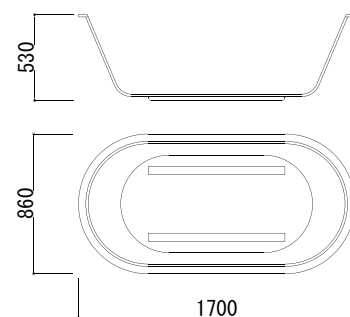

新製品

今までにない開放感を演出する
新しいタイプのバスタブ。

AQUA
MARUZEN
AQUA INTERIOR SPECIAL PRODUCT INFORMATION

Acryl Bathtub

アクリルバスタブ

その日の気分に応じたシーンで
何ものにも視界を遮られることのない
透明の景色を独り占めする
バスタイムを演出します。

仕様 本体・透明アクリル板15mm
上部縁・透明アクリル板25mm
重量・45kg
排水口・栓